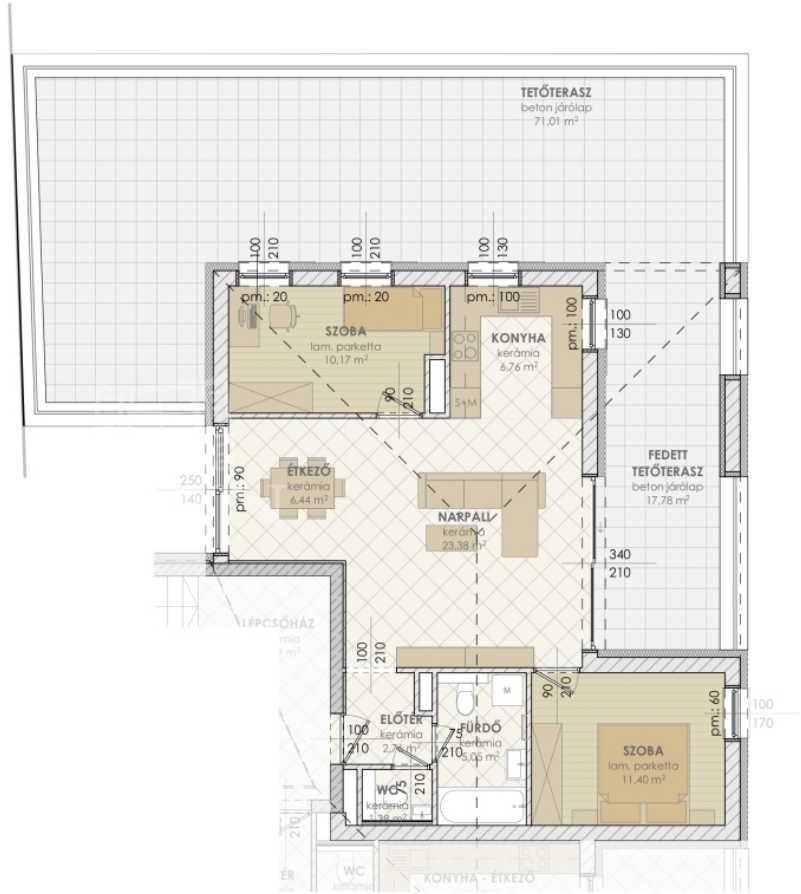

IV. EMELET

helyiség neve	padióburkolat	hasznos terület (m <sup>2</sup> )
<b>L-B41 LAKÁS</b>		
előtér	kerámia burk.	2,76
WC	csm. ker. lapburk.	1,38
fürdő	csm. ker. lapburk.	5,05
szoba	lam. parketta	11,40
konyha	kerámia burk.	6,76
étkező	kerámia burk.	6,44
nappali	kerámia burk.	23,38
szoba	lam. parketta	10,17
<b>L-B41 lakás</b>		<b>67,34</b>
fedett tetőterasz	beton járólap	17,78
fedetlen tetőterasz	beton járólap	71,01
<b>L-B41 LAKÁS HASZNOS ALAPTERÜLETE ÖSSZESEN:</b>		<b>85,12</b>