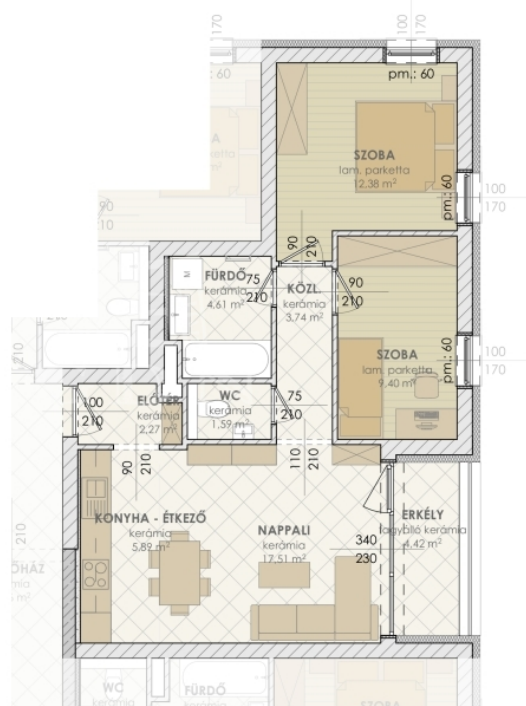

Székesfehérvár

91 500 000 HUF

REGIA RESIDENCE - ÚJ ÉPÍTÉSŰ OTTHONOK SZÉKESFEHÉRVÁR
KÖZKEDVELT RÉSZÉN

Megkezdődött a Regia Residence 24 lakásos társasház értékesítése
Székesfehérváron, a Palotai úton!

A földszint + 4 szint, magas tetős épület modern építészeti
megoldásokat, energiatakarékos gépészetet és magas műszaki
színvonalat ötvöző társasház ideális választás mind saját otthonnak,
mind befektetésnek.

A ...

□□□	397305
Type	□□ - □□□□□□□□
□□	57 m ²
□□	4 m ²
□□	3 □□
□□	□□
□□	□□
□□	Tégla
□□	□□
□□	□□□□□□/□□□
□□□□□	Yes
□□□	No
□□	No
□□□	2026
Duplex	No

Köő Zsolt

+36-20-234-8703

zs.koo@gdn-ingatlan.hu

III. EMELET

helyiség neve	padióburkolat	hasznos terület (m ²)
L-B32 LAKÁS		
előtér	kerámia burk.	2,27
WC	csm. ker. lapburk.	1,59
konyha-étkező	kerámia burk.	5,89
nappali	kerámia burk.	17,51
közlekedő	kerámia burk.	3,74
fürdő	csm. ker. lapburk.	4,61
szoba	lam. parketta	9,40
szoba	lam. parketta	12,38
L-B32 lakás		57,39
fedett erkély	fű, kerámia	4,42
L-B32 LAKÁS HASZNOS ALAPTERÜLETE ÖSSZESEN:		61,81