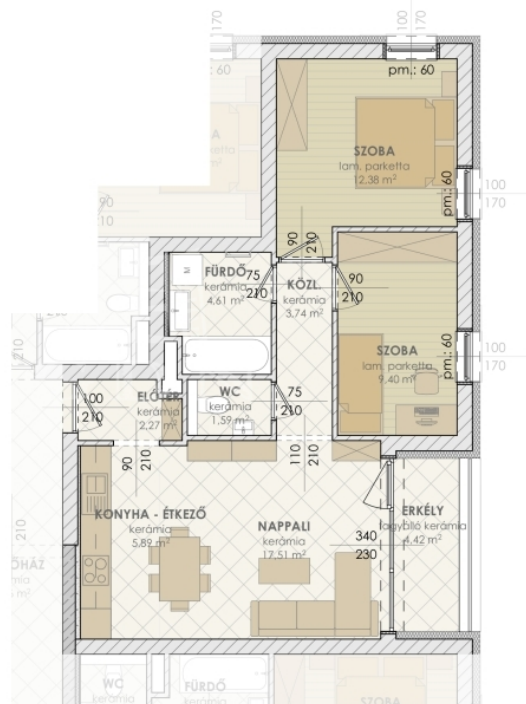

Székesfehérvár

91 500 000 HUF

REGIA RESIDENCE - ÚJ ÉPÍTÉSŰ OTTHONOK SZÉKESFEHÉRVÁR
KÖZKEDVELT RÉSZÉN

Megkezdődött a Regia Residence 24 lakásos társasház értékesítése
Székesfehérváron, a Palotai úton!

A földszint + 4 szint, magas tetős épület modern építészeti
megoldásokat, energiatakarékos gépészetet és magas műszaki
színvonalat ötvöző társasház ideális választás mind saját otthonnak,
mind befektetésnek.

A ...

Apolzan Magdalena

+36-70-908-1990

m.apolzan@gdn-ingatlan.hu

□□□	397305
Type	□□ - □□□□□□□□
□□	57 m ²
□□	4 m ²
□□	3 □□
□□	□□
□□	□□
□□	Tégla
□□	□□
□□	□□□□□□/□□□
□□□□□	Yes
□□□	No
□□	No
□□□	2026
Duplex	No

III. EMELET

helyiség neve	padióburkolat	hasznos terület (m ²)
L-B32 LAKÁS		
előtér	kerámia burk.	2,27
WC	csm. ker. lapburk.	1,59
konyha-étkező	kerámia burk.	5,89
nappali	kerámia burk.	17,51
közlekedő	kerámia burk.	3,74
fürdő	csm. ker. lapburk.	4,61
szoba	lam. parketta	9,40
szoba	lam. parketta	12,38
L-B32 lakás		57,39
fedett erkély	fű, kerámia	4,42
L-B32 LAKÁS HASZNOS ALAPTERÜLETE ÖSSZESEN:		61,81