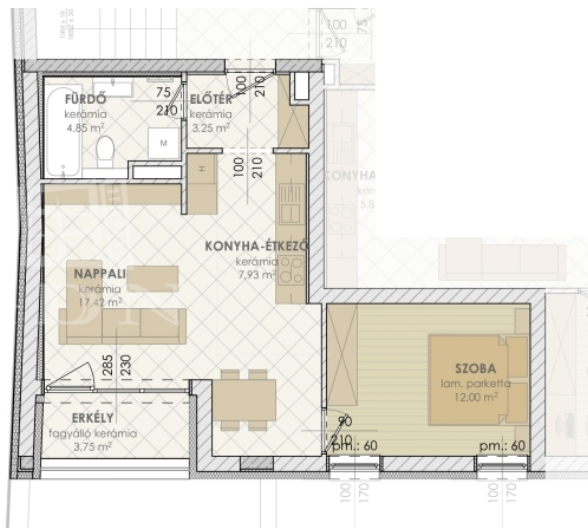

### REGIA RESIDENCE - ÚJ ÉPÍTÉSŰ OTTHONOK SZÉKESFEHÉRVÁR KÖZKEDVELT RÉSZÉN

Megkezdődött a Regia Residence 24 lakásos társasház értékesítése Székesfehérváron, a Palotai úton!

A földszint + 4 szint, magas tetős épület modern építészeti megoldásokat, energiatakarékos gépészetet és magas műszaki színvonalat ötvöző társasház ideális választás mind saját otthonnak, mind befektetésnek.

A ...

□□□	397303
Type	□□ - □□□□□□□□
□□	45 m <sup>2</sup>
□□	4 m <sup>2</sup>
□□	2 □□
□□	□□
□□	□□
□□	Tégla
□□	□□
□□	□□□□□□/□□□
□□□□□	Yes
□□□	No
□□	No
□□□	2026
Duplex	No

**Köő Zsolt**

+36-20-234-8703

zs.koo@gdn-ingatlan.hu

## II. EMELET

helyiség neve	padlóburkolat	hasznos terület (m <sup>2</sup> )
<b>L-B24 LAKÁS</b>		
előtér	kerámia burk.	3,25
fürdő	csm. ker. lapburk.	4,85
nappali	kerámia burk.	17,42
konyha-étkező	kerámia burk.	7,93
szoba	lam. parketta	12,00
<b>L-B24 lakás</b>		<b>45,45</b>
fedett erkély	fg. kerámia	3,75
<b>L-B24 LAKÁS HASZNOS ALAPTERÜLETE ÖSSZESEN:</b>		<b>49,20</b>