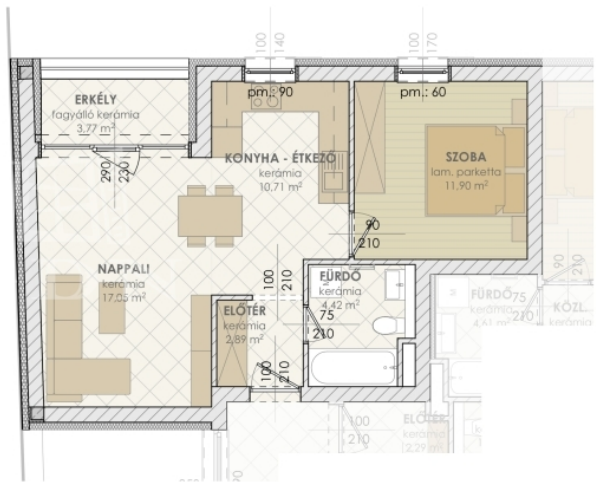

II. EMELET

helyiség neve	padlóburkolat	hasznos terület (m²)
L-B21 LAKÁS		
előtér	kerámia burk.	2,89
fürdő	csm. ker. lapburk.	4,42
konyha-étkező	kerámia burk.	10,71
nappali	kerámia burk.	17,05
szoba	lam. parketta	11,90
L-B21 lakás		46,97
fedett erkély	fa, kerámia	3,77
L-B21 LAKÁS HASZNOS ALAPTERÜLETE ÖSSZESEN:		50,74