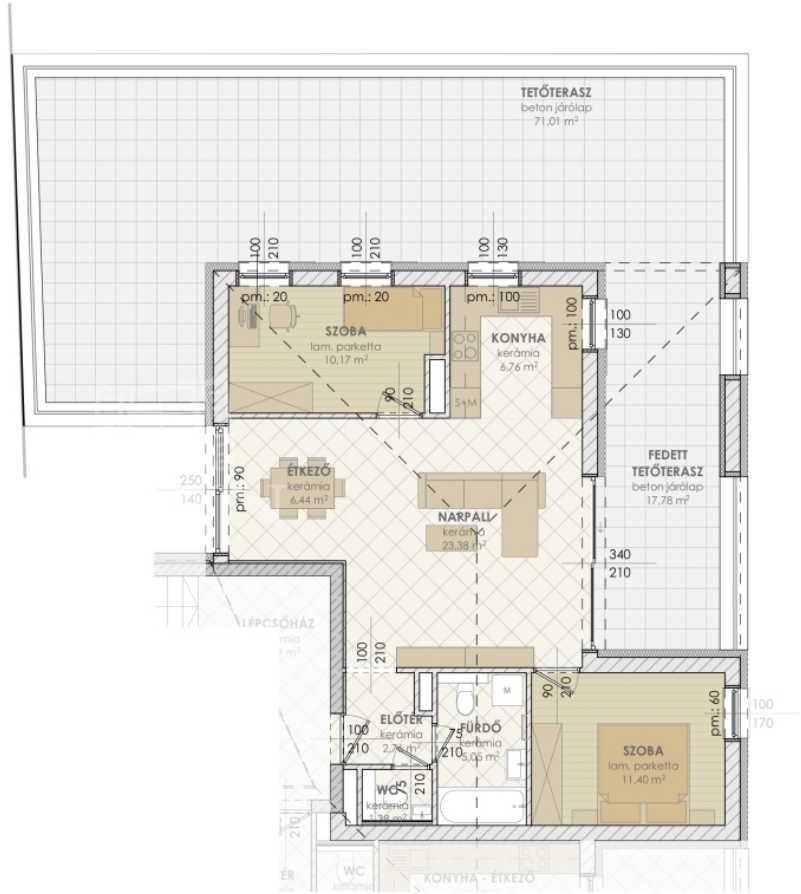

...

**Gergicsné Veér Annamária**

+36-20-396-6820

a.veer@gdn-ingatlan.hu

Идентификация	397368
Туре	Продается - Квартира (кирпичная)
Площадь	67 m <sup>2</sup>
балкон/терраса	89 m <sup>2</sup>
Комната	3 Комната
вид	Во двор
Состояние	Новостройка
Конструкция	Тégla
отопление	Тепловой насос
парковка	Гараж/место парковки можно купить
Американская кухня	Yes
Есть сад	No
Последний этаж	Yes
Год строительства	2026
Duplex	No

ПРОДАЕТСЯ

IV. EMELET

helyiség neve	padióburkolat	hasznos terület (m <sup>2</sup> )
<b>L-B41 LAKÁS</b>		
előtér	kerámia burk.	2,76
WC	csm. ker. lapburk.	1,38
fürdő	csm. ker. lapburk.	5,05
szoba	lam. parketta	11,40
konyha	kerámia burk.	6,76
étkező	kerámia burk.	6,44
nappali	kerámia burk.	23,38
szoba	lam. parketta	10,17
<b>L-B41 lakás</b>		<b>67,34</b>
fedett tetőterasz	beton járólap	17,78
fedetlen tetőterasz	beton járólap	71,01
<b>L-B41 LAKÁS HASZNOS ALAPTERÜLETE ÖSSZESEN:</b>		<b>85,12</b>