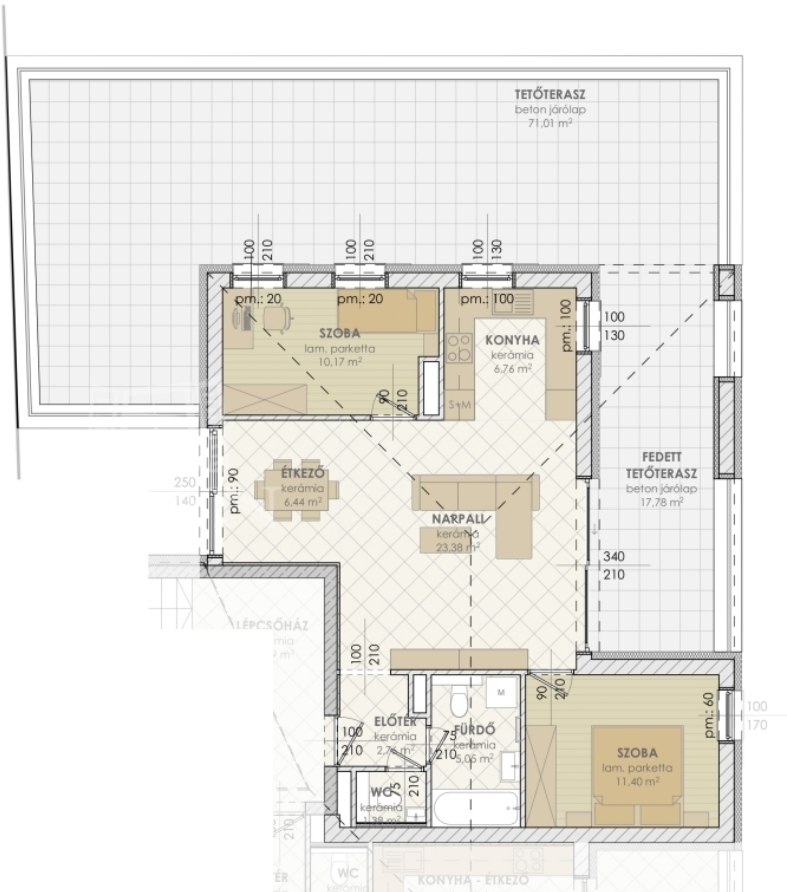

Székesfehérvár

155 000 000 HUF

REGIA RESIDENCE - ÚJ ÉPÍTÉSŰ OTTHONOK
SZÉKESFEHÉRVÁR KÖZKEDVELT RÉSZÉN

Megkezdődött a Regia Residence 24 lakásos társasház értékesítése Székesfehérváron, a Palotai úton!

A földszint + 4 szint, magas tetős épület modern építészeti megoldásokat, energiatakarékos gépészetet és magas műszaki színvonalat ötvöző társasház ideális választás mind saját otthonnak, mind befektetésnek.

...

| | |
|--------------------|---|
| Идентификация | 397368 |
| Туре | Продается - Квартира (кирпичная) |
| Площадь | 67 m ² |
| балкон/терраса | 89 m ² |
| Комната | 3 Комната |
| вид | Во двор |
| Состояние | Новостройка |
| Конструкция | Тégla |
| отопление | Тепловой насос |
| парковка | Гараж/место парковки можно купить |
| Американская кухня | Yes |
| Есть сад | No |
| Последний этаж | Yes |
| Год строительства | 2026 |
| Duplex | No |

Csík Zsolt

+36-30-641-6167

zs.csik@gdn-ingatlan.hu

ПРОДАЕТСЯ

IV. EMELET

| helyiség neve | padióburkolat | hasznos terület (m ²) |
|---|--------------------|-----------------------------------|
| L-B41 LAKÁS | | |
| előtér | kerámia burk. | 2,76 |
| WC | csm. ker. lapburk. | 1,38 |
| fürdő | csm. ker. lapburk. | 5,05 |
| szoba | lam. parketta | 11,40 |
| konyha | kerámia burk. | 6,76 |
| étkező | kerámia burk. | 6,44 |
| nappali | kerámia burk. | 23,38 |
| szoba | lam. parketta | 10,17 |
| L-B41 lakás | | 67,34 |
| fedett tetőterasz | beton járólap | 17,78 |
| fedetlen tetőterasz | beton járólap | 71,01 |
| L-B41 LAKÁS HASZNOS ALAPTERÜLETE ÖSSZESEN: | | 85,12 |