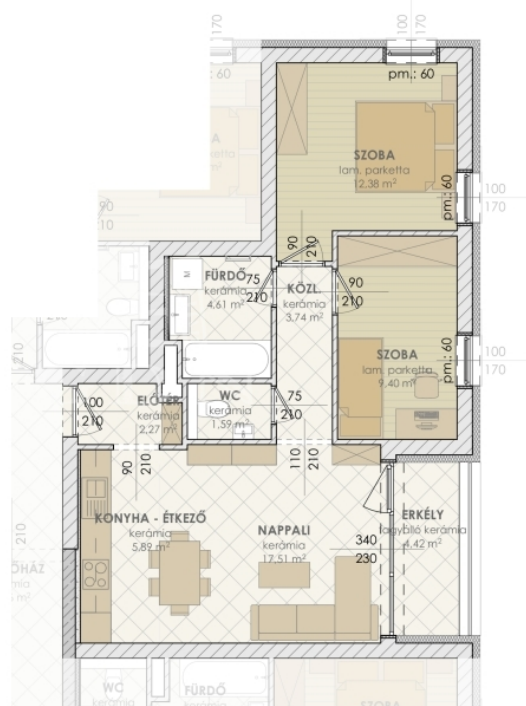

A ...

**Köő Zsolt**

+36-20-234-8703

zs.koo@gdn-ingatlan.hu

Идентификация	397305
Туре	Продается - Квартира (кирпичная)
Площадь	57 m <sup>2</sup>
балкон/терраса	4 m <sup>2</sup>
Комната	3 Комната
вид	Во двор
Состояние	Новостройка
Конструкция	Тégla
отопление	Тепловой насос
парковка	Гараж/место парковки можно купить
Американская кухня	Yes
Есть сад	No
Последний этаж	No
Год строительства	2026
Duplex	No

### III. EMELET

helyiség neve	padióburkolat	hasznos terület (m <sup>2</sup> )
<b>L-B32 LAKÁS</b>		
előtér	kerámia burk.	2,27
WC	csm. ker. lapburk.	1,59
konyha-étkező	kerámia burk.	5,89
nappali	kerámia burk.	17,51
közlekedő	kerámia burk.	3,74
fürdő	csm. ker. lapburk.	4,61
szoba	lam. parketta	9,40
szoba	lam. parketta	12,38
<b>L-B32 lakás</b>		<b>57,39</b>
fedett erkély	fű, kerámia	4,42
<b>L-B32 LAKÁS HASZNOS ALAPTERÜLETE ÖSSZESEN:</b>		<b>61,81</b>