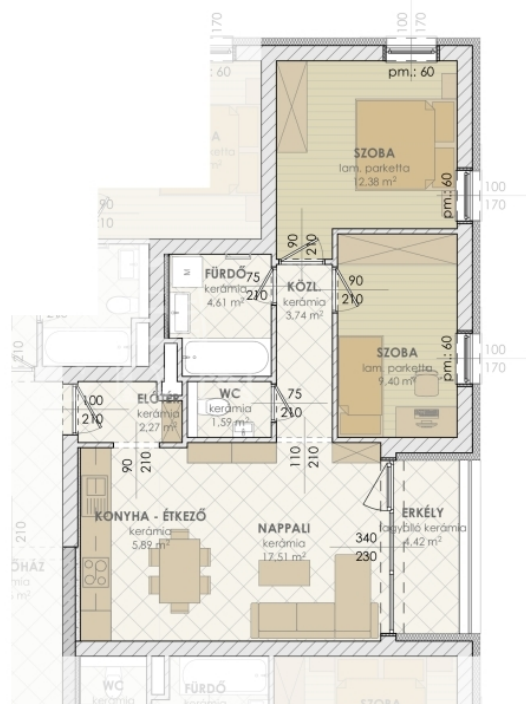

Székesfehérvár

91 500 000 HUF

REGIA RESIDENCE - ÚJ ÉPÍTÉSŰ OTTHONOK SZÉKESFEHÉRVÁR
KÖZKEDVELT RÉSZÉN

Megkezdődött a Regia Residence 24 lakásos társasház értékesítése Székesfehérváron, a Palotai úton!

A földszint + 4 szint, magas tetős épület modern építészeti megoldásokat, energiatakarékos gépészetet és magas műszaki színvonalat ötvöző társasház ideális választás mind saját otthonnak, mind befektetésnek.

A ...

Gergicsné Veér Annamária

+36-20-396-6820

a.veer@gdn-ingatlan.hu

Идентификация	397305
Туре	Продается - Квартира (кирпичная)
Площадь	57 m ²
балкон/терраса	4 m ²
Комната	3 Комната
вид	Во двор
Состояние	Новостройка
Конструкция	Тégla
отопление	Тепловой насос
парковка	Гараж/место парковки можно купить
Американская кухня	Yes
Есть сад	No
Последний этаж	No
Год строительства	2026
Duplex	No

ПРОДАЕТСЯ

III. EMELET

helyiség neve	padióburkolat	hasznos terület (m ²)
L-B32 LAKÁS		
előtér	kerámia burk.	2,27
WC	csm. ker. lapburk.	1,59
konyha-étkező	kerámia burk.	5,89
nappali	kerámia burk.	17,51
közlekedő	kerámia burk.	3,74
fürdő	csm. ker. lapburk.	4,61
szoba	lam. parketta	9,40
szoba	lam. parketta	12,38
L-B32 lakás		57,39
fedett erkély	fű, kerámia	4,42
L-B32 LAKÁS HASZNOS ALAPTERÜLETE ÖSSZESEN:		61,81