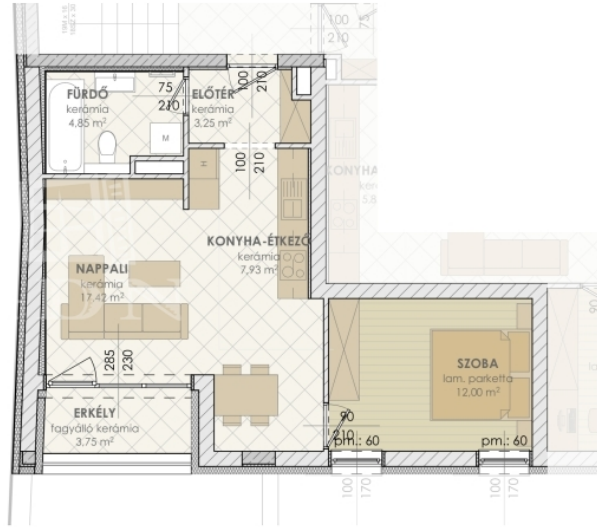

Székesfehérvár

72 800 000 HUF

REGIA RESIDENCE - ÚJ ÉPÍTÉSŰ OTTHONOK SZÉKESFEHÉRVÁR
KÖZKEDVELT RÉSZÉN

Megkezdődött a Regia Residence 24 lakásos társasház értékesítése Székesfehérváron, a Palotai úton!

A földszint + 4 szint, magas tetős épület modern építészeti megoldásokat, energiatakarékos gépészetet és magas műszaki színvonalat ötvöző társasház ideális választás mind saját otthonnak, mind befektetésnek.

A ...

Gergicsné B. Enikő

+36-30-941-0291

e.gergicsne@gdn-ingatlan.hu

Идентификация	397303
Туре	Продается - Квартира (кирпичная)
Площадь	45 m ²
балкон/терраса	4 m ²
Комната	2 Комната
вид	Во двор
Состояние	Новостройка
Конструкция	Тégla
отопление	Тепловой насос
парковка	Гараж/место парковки можно купить
Американская кухня	Yes
Есть сад	No
Последний этаж	No
Год строительства	2026
Duplex	No

ПРОДАЕТСЯ

II. EMELET

helyiség neve	padlóburkolat	hasznos terület (m ²)
L-B24 LAKÁS		
előtér	kerámia burk.	3,25
fürdő	csm. ker. lapburk.	4,85
nappali	kerámia burk.	17,42
konyha-étkező	kerámia burk.	7,93
szoba	lam. parketta	12,00
L-B24 lakás		45,45
fedett erkély	lfa, kerámia	3,75
L-B24 LAKÁS HASZNOS ALAPTERÜLETE ÖSSZESEN:		49,20