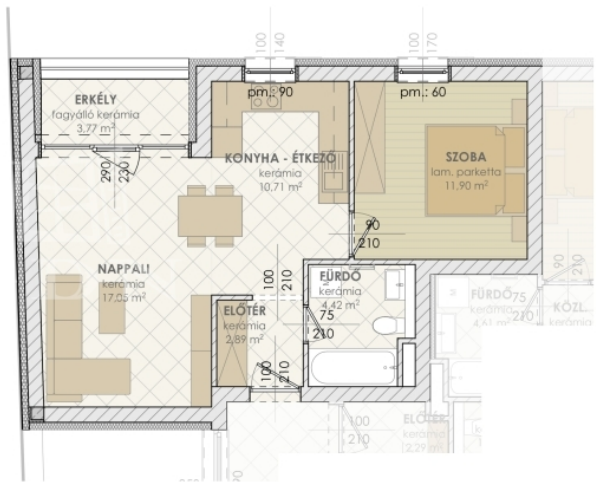

A ...

Köő Zsolt

+36-20-234-8703

zs.koo@gdn-ingatlan.hu

Идентификация	397301
Туре	Продается - Квартира (кирпичная)
Площадь	47 m ²
балкон/терраса	4 m ²
Комната	2 Комната
вид	Во двор
Состояние	Новостройка
Конструкция	Тégla
отопление	Тепловой насос
парковка	Гараж/место парковки можно купить
Американская кухня	Yes
Есть сад	No
Последний этаж	No
Год строительства	2026
Duplex	No

ПРОДАЕТСЯ

II. EMELET

helyiség neve	padlóburkolat	hasznos terület (m ²)
L-B21 LAKÁS		
előtér	kerámia burk.	2,89
fürdő	csm. ker. lapburk.	4,42
konyha-étkező	kerámia burk.	10,71
nappali	kerámia burk.	17,05
szoba	lam. parketta	11,90
L-B21 lakás		46,97
fedett erkély	fa, kerámia	3,77
L-B21 LAKÁS HASZNOS ALAPTERÜLETE ÖSSZESEN:		50,74