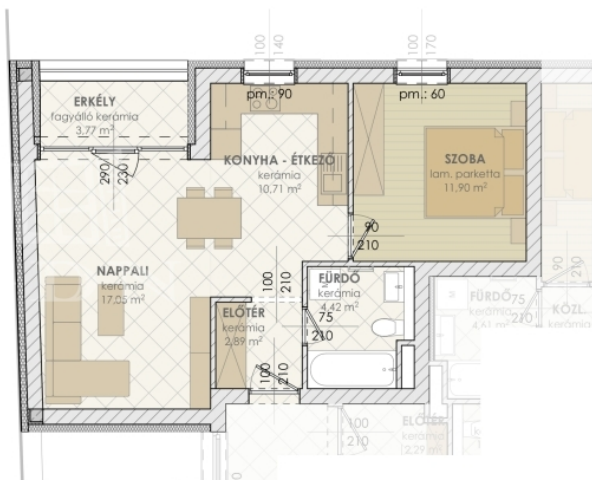

A ...

Идентификация	397301
Туре	Продается - Квартира (кирпичная)
Площадь	47 m ²
балкон/терраса	4 m ²
Комната	2 Комната
вид	Во двор
Состояние	Новостройка
Конструкция	Тégla
отопление	Тепловой насос
парковка	Гараж/место парковки можно купить
Американская кухня	Yes
Есть сад	No
Последний этаж	No
Год строительства	2026
Duplex	No

Csík Zsolt

+36-30-641-6167

zs.csik@gdn-ingatlan.hu

ПРОДАЕТСЯ

II. EMELET

helyiség neve	padlóburkolat	hasznos terület (m ²)
L-B21 LAKÁS		
előtér	kerámia burk.	2,89
fürdő	csm. ker. lapburk.	4,42
konyha-étkező	kerámia burk.	10,71
nappali	kerámia burk.	17,05
szoba	lam. parketta	11,90
L-B21 lakás		46,97
fedett erkély	fa, kerámia	3,77
L-B21 LAKÁS HASZNOS ALAPTERÜLETE ÖSSZESEN:		50,74