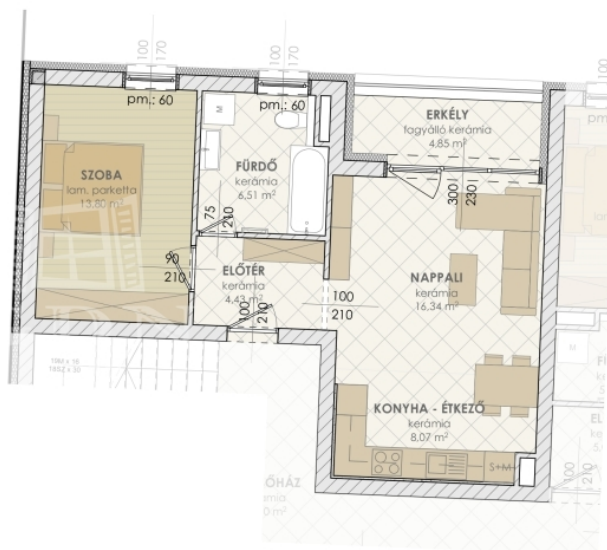

A társasház kiváló ...

Идентификация	397244
Туре	Продается - Квартира (кирпичная)
Площадь	49 m ²
балкон/терраса	5 m ²
Комната	2 Комната
вид	Во двор
Состояние	В процессе строительства
Конструкция	Тégla
отопление	Тепловой насос
парковка	Гараж/место парковки можно купить
Американская кухня	Yes
Есть сад	No
Последний этаж	No
Год строительства	2026
Duplex	No

Csík Zsolt

+36-30-641-6167

zs.csik@gdn-ingatlan.hu

ПРОДАЕТСЯ

III. EMELET

helyiség neve	padlóburkolat	hasznos terület (m ²)
L-A31 LAKÁS		
előtér	kerámia burk.	4.43
fürdő	csm. ker. lapburk.	6.51
szoba	lam. parketta	13.80
nappali	kerámia burk.	16.34
konyha-étkező	kerámia burk.	8.07
L-A31 lakás		49.15
erkély	fagyálló kerámia	4.85
L-A31 LAKÁS HASZNOS ALAPTERÜLETE ÖSSZESEN:		54.00