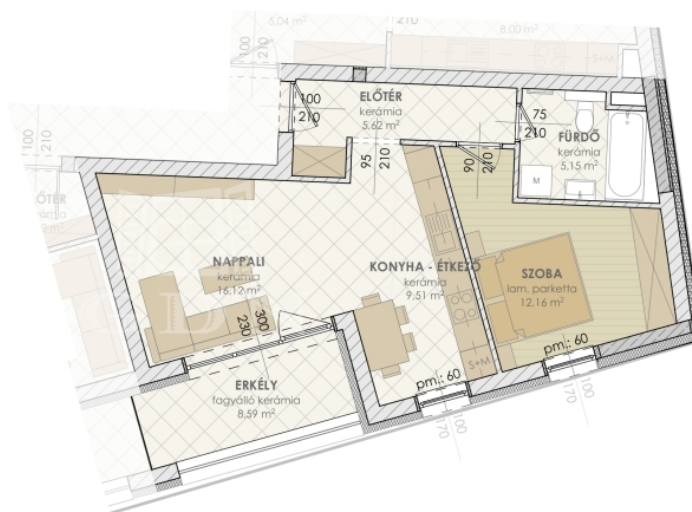

ПРОДАЕТСЯ

II. EMELET

helyiség neve	padlóburkolat	hasznos terület (m ²)
L-A23 LAKÁS		
előtér	kerámia burk.	5,42
fürdő	csm. ker. lapburk.	5,15
szoba	lam. parketta	12,16
konyha-étkező	kerámia burk.	9,51
nappali	kerámia burk.	16,12
L-A23 lakás		48,56
erkély	lagyálós kerámia	8,59
L-A23 LAKÁS HASZNOS ALAPTERÜLETE ÖSSZESEN:		57,15