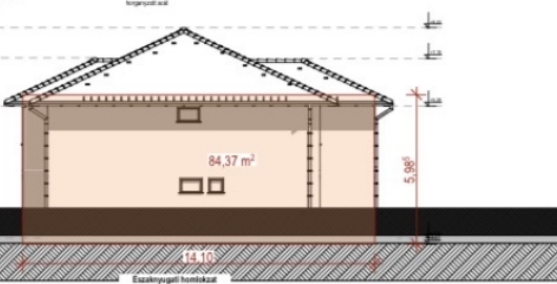

11,10

Északnyugati homlokzat

5,98

84,37 m²