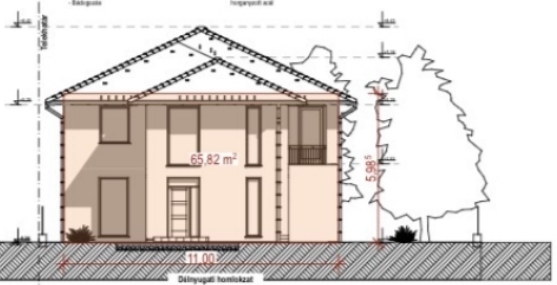

Homlokzat adatok:

11,10

Délnyugati homlokzat

5,98

65,82 m²

Homlokzat adatok: