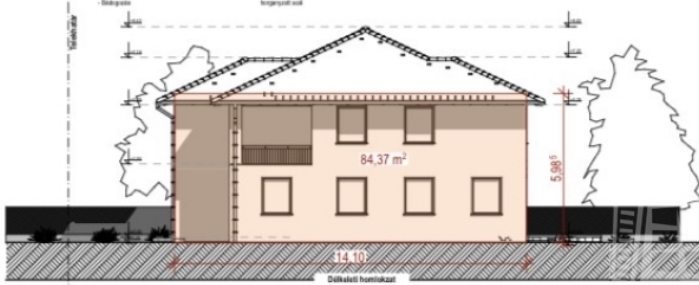

Homlokzat adatok:

11,10

Délkeleti homlokzat

5,98

84,37 m²