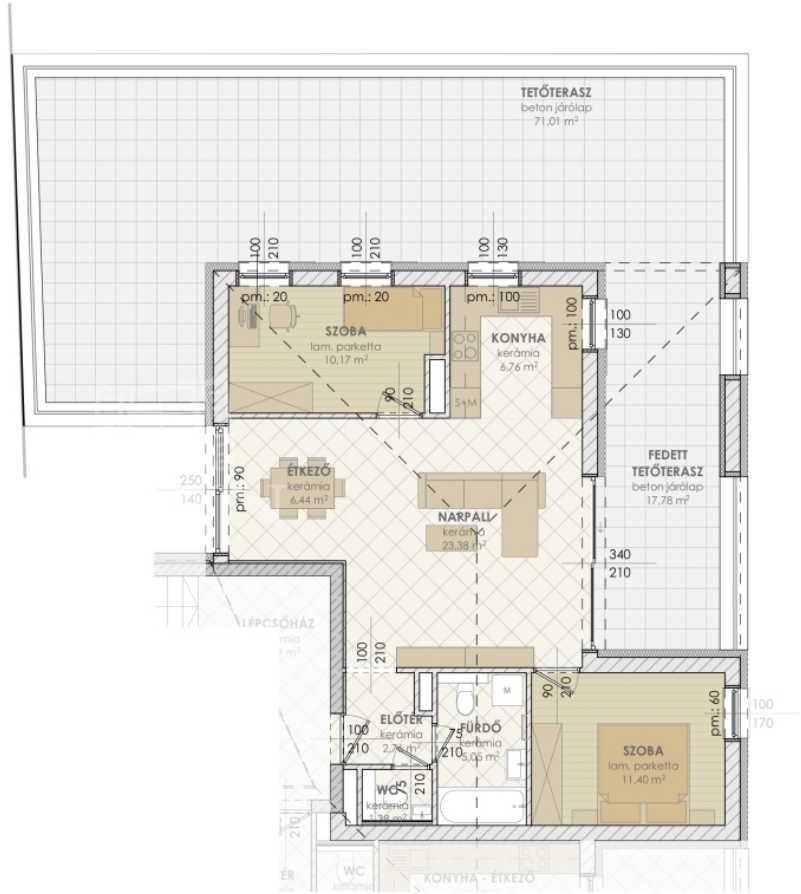

Székesfehérvár

155 000 000 HUF

REGIA RESIDENCE - ÚJ ÉPÍTÉSŰ OTTHONOK
SZÉKESFEHÉRVÁR KÖZKEDVELT RÉSZÉN

Megkezdődött a Regia Residence 24 lakásos társasház értékesítése Székesfehérváron, a Palotai úton!

A földszint + 4 szint, magas tetős épület modern építészeti megoldásokat, energiatakarékos gépészetet és magas műszaki színvonalat ötvöző társasház ideális választás mind saját otthonnak, mind befektetésnek.

...

Apolzan Magdalena

+36-70-908-1990

m.apolzan@gdn-ingatlan.hu

Identificare	397368
Tip	Vânzare - Locuinta (caramida)
Suprafața	67 m ²
Balcon/Terasă	89 m ²
Camere	3 Camere
Vedere	Curte
Stare	Proprietate nouă
Structură	Caramida
Încălzire	Pompă de căldură
Parcare	Garaj/Parcare de vanzare
Bucătărie deschisă	Da
Acces la grădină	Nu
Ultimul etaj	Da
An construcție	2026
Duplex	Nu

VÂNZARE

IV. EMELET

helyiség neve	padióburkolat	hasznos terület (m ²)
L-B41 LAKÁS		
előtér	kerámia burk.	2,76
WC	csm. ker. lapburk.	1,38
fürdő	csm. ker. lapburk.	5,05
szoba	lam. parketta	11,40
konyha	kerámia burk.	6,76
étkező	kerámia burk.	6,44
nappali	kerámia burk.	23,38
szoba	lam. parketta	10,17
L-B41 lakás		67,34
fedett tetőterasz	beton járólap	17,78
fedetlen tetőterasz	beton járólap	71,01
L-B41 LAKÁS HASZNOS ALAPTERÜLETE ÖSSZESEN:		85,12