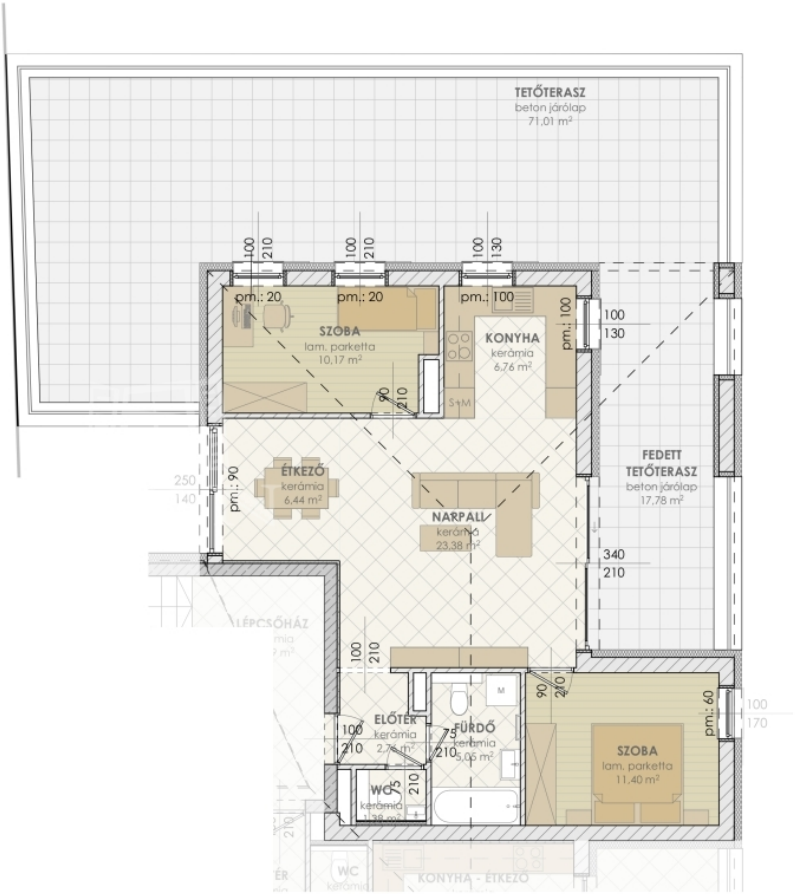

Székesfehérvár

155 000 000 HUF

REGIA RESIDENCE - ÚJ ÉPÍTÉSŰ OTTHONOK
SZÉKESFEHÉRVÁR KÖZKEDVELT RÉSZÉN

Megkezdődött a Regia Residence 24 lakásos társasház értékesítése Székesfehérváron, a Palotai úton!

A földszint + 4 szint, magas tetős épület modern építészeti megoldásokat, energiatakarékos gépészetet és magas műszaki színvonalat ötvöző társasház ideális választás mind saját otthonnak, mind befektetésnek.

...

Identificare	397368
Tip	Vânzare - Locuinta (caramida)
Suprafața	67 m ²
Balcon/Terasă	89 m ²
Camere	3 Camere
Vedere	Curte
Stare	Proprietate nouă
Structură	Caramida
Încălzire	Pompă de căldură
Parcare	Garaj/Parcare de vanzare
Bucătărie deschisă	Da
Acces la grădină	Nu
Ultimul etaj	Da
An construcție	2026
Duplex	Nu

Csík Zsolt

+36-30-641-6167

zs.csik@gdn-ingatlan.hu

VÂNZARE

IV. EMELET

helyiség neve	padióburkolat	hasznos terület (m ²)
L-B41 LAKÁS		
előtér	kerámia burk.	2,76
WC	csm. ker. lapburk.	1,38
fürdő	csm. ker. lapburk.	5,05
szoba	lam. parketta	11,40
konyha	kerámia burk.	6,76
étkező	kerámia burk.	6,44
nappali	kerámia burk.	23,38
szoba	lam. parketta	10,17
L-B41 lakás		67,34
fedett tetőterasz	beton járólap	17,78
fedetlen tetőterasz	beton járólap	71,01
L-B41 LAKÁS HASZNOS ALAPTERÜLETE ÖSSZESEN:		85,12