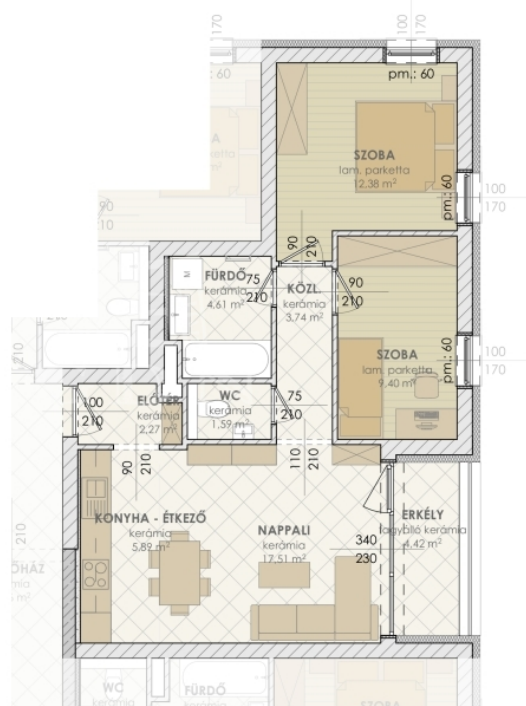

Székesfehérvár

91 500 000 HUF

REGIA RESIDENCE - ÚJ ÉPÍTÉSŰ OTTHONOK SZÉKESFEHÉRVÁR KÖZKEDVELT RÉSZÉN

Megkezdődött a Regia Residence 24 lakásos társasház értékesítése Székesfehérváron, a Palotai úton!

A földszint + 4 szint, magas tetős épület modern építészeti megoldásokat, energiatakarékos gépészetet és magas műszaki színvonalat ötvöző társasház ideális választás mind saját otthonnak, mind befektetésnek.

A ...

Apolzan Magdalena

+36-70-908-1990

m.apolzan@gdn-ingatlan.hu

Identificare	397305
Tip	Vânzare - Locuinta (caramida)
Suprafața	57 m ²
Balcon/Terasă	4 m ²
Camere	3 Camere
Vedere	Curte
Stare	Proprietate nouă
Structură	Caramida
Încălzire	Pompă de căldură
Parcare	Garaj/Parcare de vanzare
Bucătărie deschisă	Da
Acces la grădină	Nu
Ultimul etaj	Nu
An construcție	2026
Duplex	Nu

VÂNZARE

III. EMELET

helyiség neve	padióburkolat	hasznos terület (m ²)
L-B32 LAKÁS		
előtér	kerámia burk.	2,27
WC	csm. ker. lapburk.	1,59
konyha-étkező	kerámia burk.	5,89
nappali	kerámia burk.	17,51
közlekedő	kerámia burk.	3,74
fürdő	csm. ker. lapburk.	4,61
szoba	lam. parketta	9,40
szoba	lam. parketta	12,38
L-B32 lakás		57,39
fedett erkély	fű, kerámia	4,42
L-B32 LAKÁS HASZNOS ALAPTERÜLETE ÖSSZESEN:		61,81