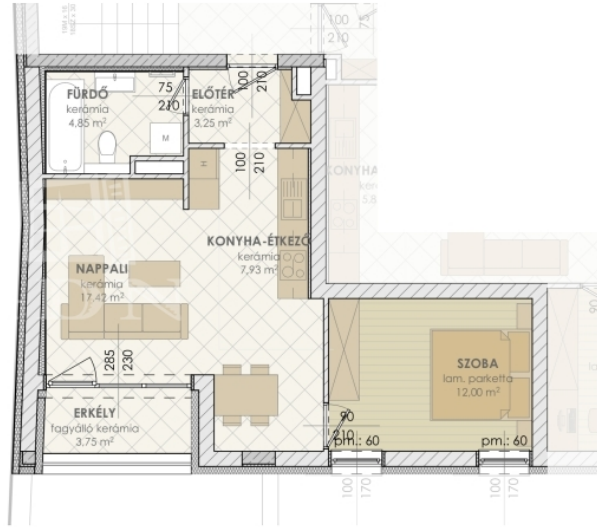

Székesfehérvár

72 800 000 HUF

REGIA RESIDENCE - ÚJ ÉPÍTÉSŰ OTTHONOK SZÉKESFEHÉRVÁR KÖZKEDVELT RÉSZÉN

Megkezdődött a Regia Residence 24 lakásos társasház értékesítése Székesfehérváron, a Palotai úton!

A földszint + 4 szint, magas tetős épület modern építészeti megoldásokat, energiatakarékos gépészetet és magas műszaki színvonalat ötvöző társasház ideális választás mind saját otthonnak, mind befektetésnek.

A ...

Köő Zsolt

+36-20-234-8703

zs.koo@gdn-ingatlan.hu

Identificare	397303
Tip	Vânzare - Locuinta (caramida)
Suprafața	45 m ²
Balcon/Terasă	4 m ²
Camere	2 Camere
Vedere	Curte
Stare	Proprietate nouă
Structură	Caramida
Încălzire	Pompă de căldură
Parcare	Garaj/Parcare de vanzare
Bucătărie deschisă	Da
Acces la grădină	Nu
Ultimul etaj	Nu
An construcție	2026
Duplex	Nu

VÂNZARE

II. EMELET

helyiség neve	padlóburkolat	hasznos terület (m ²)
L-B24 LAKÁS		
előtér	kerámia burk.	3,25
fürdő	csm. ker. lapburk.	4,85
nappali	kerámia burk.	17,42
konyha-étkező	kerámia burk.	7,93
szoba	lam. parketta	12,00
L-B24 lakás		45,45
fedett erkély	lfa, kerámia	3,75
L-B24 LAKÁS HASZNOS ALAPTERÜLETE ÖSSZESEN:		49,20