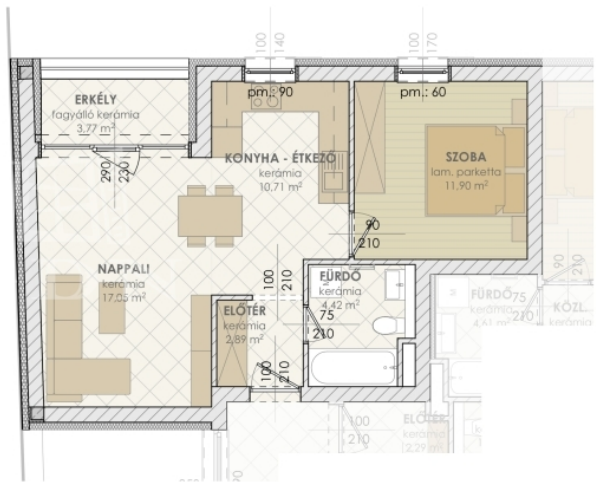

A ...

**Gergicsné Veér Annamária**

+36-20-396-6820

[a.veer@gdn-ingatlan.hu](mailto:a.veer@gdn-ingatlan.hu)

Identificare	397301
Tip	Vânzare - Locuinta (caramida)
Suprafața	47 m <sup>2</sup>
Balcon/Terasă	4 m <sup>2</sup>
Camere	2 Camere
Vedere	Curte
Stare	Proprietate nouă
Structură	Caramida
Încălzire	Pompă de căldură
Parcare	Garaj/Parcare de vanzare
Bucătărie deschisă	Da
Acces la grădină	Nu
Ultimul etaj	Nu
An construcție	2026
Duplex	Nu

## II. EMELET

helyiség neve	padlóburkolat	hasznos terület (m <sup>2</sup> )
<b>L-B21 LAKÁS</b>		
előtér	kerámia burk.	2,89
fürdő	csm. ker. lapburk.	4,42
konyha-étkező	kerámia burk.	10,71
nappali	kerámia burk.	17,05
szoba	lam. parketta	11,90
<b>L-B21 lakás</b>		<b>46,97</b>
fedett erkély	fa, kerámia	3,77
<b>L-B21 LAKÁS HASZNOS ALAPTERÜLETE ÖSSZESEN:</b>		<b>50,74</b>