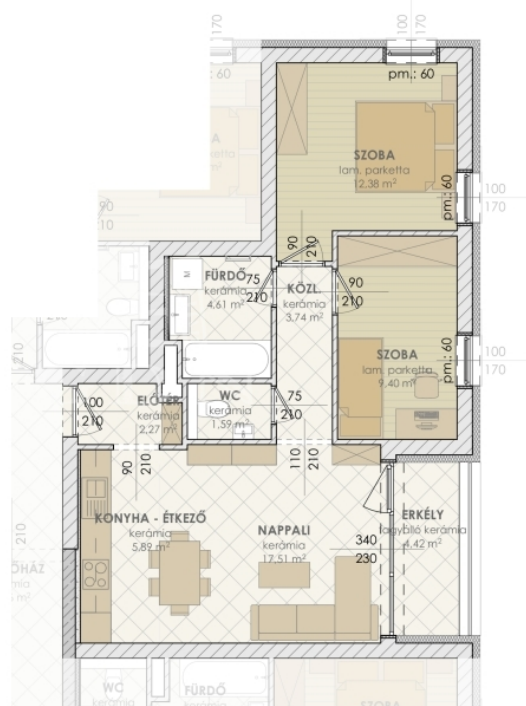

### III. EMELET

| helyiség neve                                     | padióburkolat      | hasznos terület (m <sup>2</sup> ) |
|---|--------------------|-----------------------------------|
| <b>L-B32 LAKÁS</b>                                |                    |                                   |
| előtér  | kerámia burk.      | 2,27                              |
| WC  | csm. ker. lapburk. | 1,59                              |
| konyha-étkező                                     | kerámia burk.      | 5,89                              |
| nappali   | kerámia burk.      | 17,51                             |
| közlekedő   | kerámia burk.      | 3,74                              |
| fürdő   | csm. ker. lapburk. | 4,61                              |
| szoba   | lam. parketta      | 9,40                              |
| szoba   | lam. parketta      | 12,38                             |
| <b>L-B32 lakás</b>                                |                    | <b>57,39</b>                      |
| fedett erkély                                     | fű, kerámia        | 4,42                              |
| <b>L-B32 LAKÁS HASZNOS ALAPTERÜLETE ÖSSZESEN:</b> |                    | <b>61,81</b>                      |