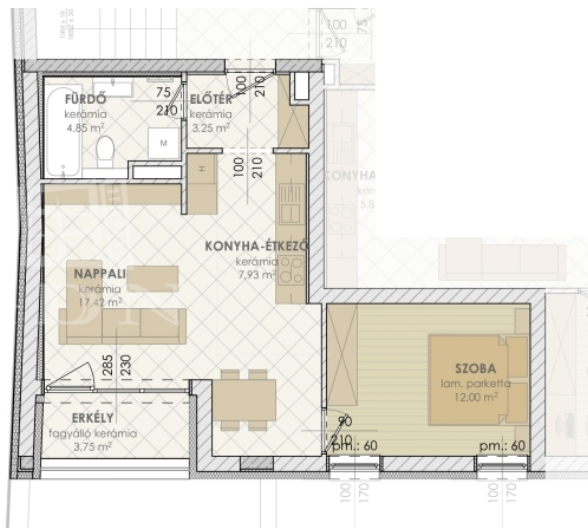

Székesfehérvár

72 800 000 HUF

REGIA RESIDENCE - ÚJ ÉPÍTÉSŰ OTTHONOK SZÉKESFEHÉRVÁR
KÖZKEDVELT RÉSZÉN

Megkezdődött a Regia Residence 24 lakásos társasház értékesítése Székesfehérváron, a Palotai úton!

A földszint + 4 szint, magas tetős épület modern építészeti megoldásokat, energiatakarékos gépészetet és magas műszaki színvonalat ötvöző társasház ideális választás mind saját otthonnak, mind befektetésnek.

A ...

Gergicsné Veér Annamária

+36-20-396-6820

a.veer@gdn-ingatlan.hu

ID number	397303
Type	For sale - Flat (brick)
Space	45 m ²
Balcony/terrace	4 m ²
Rooms	2 Rooms
View	Courtyard
Condition	Newly built
Structure	Brick
Heating	Heat pump
Parking	Garage/parking space buy
American kitchen	Yes
Access to the garden	No
Top floor	No
Year of construction	2026
Duplex	No

FOR SALE

II. EMELET

helyiség neve	padlóburkolat	hasznos terület (m ²)
L-B24 LAKÁS		
előtér	kerámia burk.	3,25
fürdő	csm. ker. lapburk.	4,85
nappali	kerámia burk.	17,42
konyha-étkező	kerámia burk.	7,93
szoba	lam. parketta	12,00
L-B24 lakás		45,45
fedett erkély	fa, kerámia	3,75
L-B24 LAKÁS HASZNOS ALAPTERÜLETE ÖSSZESEN:		49,20