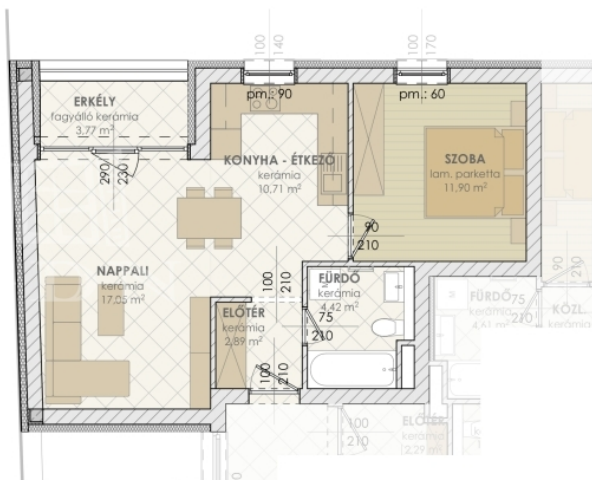

A ...

Köő Zsolt

+36-20-234-8703

zs.koo@gdn-ingatlan.hu

ID number	397301
Type	For sale - Flat (brick)
Space	47 m ²
Balcony/terrace	4 m ²
Rooms	2 Rooms
View	Courtyard
Condition	Newly built
Structure	Brick
Heating	Heat pump
Parking	Garage/parking space buy
American kitchen	Yes
Access to the garden	No
Top floor	No
Year of construction	2026
Duplex	No

FOR SALE

II. EMELET

helyiség neve	padlóburkolat	hasznos terület (m ²)
L-B21 LAKÁS		
előtér	kerámia burk.	2,89
fürdő	csm. ker. lapburk.	4,42
konyha-étkező	kerámia burk.	10,71
nappali	kerámia burk.	17,05
szoba	lam. parketta	11,90
L-B21 lakás		46,97
fedett erkély	fa, kerámia	3,77
L-B21 LAKÁS HASZNOS ALAPTERÜLETE ÖSSZESEN:		50,74