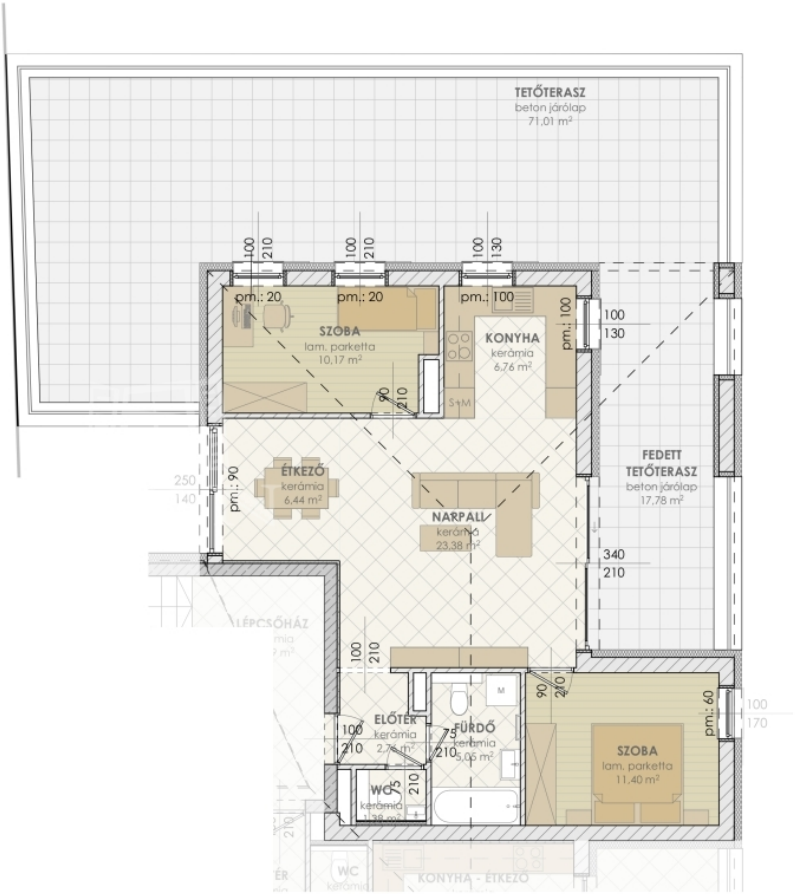

Székesfehérvár

155 000 000 HUF

REGIA RESIDENCE - ÚJ ÉPÍTÉSŰ OTTHONOK
SZÉKESFEHÉRVÁR KÖZKEDVELT RÉSZÉN

Megkezdődött a Regia Residence 24 lakásos társasház értékesítése Székesfehérváron, a Palotai úton!

A földszint + 4 szint, magas tetős épület modern építészeti megoldásokat, energiatakarékos gépészetet és magas műszaki színvonalat ötvöző társasház ideális választás mind saját otthonnak, mind befektetésnek.

...

Kémeri-Szekernyés Tímea

+36-30-248-2485

t.kemeri@gdn-ingatlan.hu

ID nummer	397368
Typ	Verkauf - Wohnung (Ziegel)
Wohnfläche	67 m ²
Balkon/terrasse	89 m ²
Zimmer	3 Zimmer
Ansicht	Hof
Zustand	Neubau
Struktur	Tégla
Heizung	Wärmepumpe
Parkplatz	Garage/Stellplatz zu kaufen
Amerikanische Küche	Ja
Zugang zum garten	Nein
Top etage	Ja
Baujahr	2026
Doppelhaus	Nein

VERKAUF

IV. EMELET

helyiség neve	padlóburkolat	hasznos terület (m ²)
L-B41 LAKÁS		
előtér	kerámia burk.	2,76
WC	csm. ker. lapburk.	1,38
fürdő	csm. ker. lapburk.	5,05
szoba	lam. parketta	11,40
konyha	kerámia burk.	6,76
étkező	kerámia burk.	6,44
nappali	kerámia burk.	23,38
szoba	lam. parketta	10,17
L-B41 lakás		67,34
fedett tetőterasz	beton járólap	17,78
fedetlen tetőterasz	beton járólap	71,01
L-B41 LAKÁS HASZNOS ALAPTERÜLETE ÖSSZESEN:		85,12