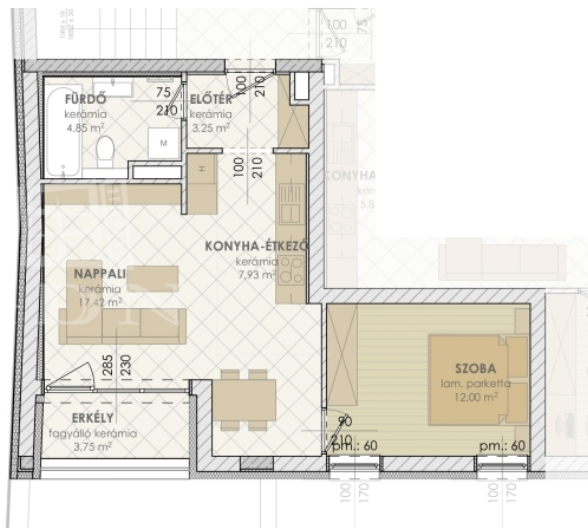

Székesfehérvár

72 800 000 HUF

REGIA RESIDENCE - ÚJ ÉPÍTÉSŰ OTTHONOK SZÉKESFEHÉRVÁR KÖZKEDVELT RÉSZÉN

Megkezdődött a Regia Residence 24 lakásos társasház értékesítése Székesfehérváron, a Palotai úton!

A földszint + 4 szint, magas tetős épület modern építészeti megoldásokat, energiatakarékos gépészetet és magas műszaki színvonalat ötvöző társasház ideális választás mind saját otthonnak, mind befektetésnek.

A ...

Kémeri-Szekernyés Tímea

+36-30-248-2485

t.kemeri@gdn-ingatlan.hu

ID nummer	397303
Typ	Verkauf - Wohnung (Ziegel)
Wohnfläche	45 m ²
Balkon/terrasse	4 m ²
Zimmer	2 Zimmer
Ansicht	Hof
Zustand	Neubau
Struktur	Tégla
Heizung	Wärmepumpe
Parkplatz	Garage/Stellplatz zu kaufen
Amerikanische Küche	Ja
Zugang zum garten	Nein
Top etage	Nein
Baujahr	2026
Doppelhaus	Nein

VERKAUF

II. EMELET

helyiség neve	padlóburkolat	hasznos terület (m ²)
L-B24 LAKÁS		
előtér	kerámia burk.	3,25
fürdő	csm. ker. lapburk.	4,85
nappali	kerámia burk.	17,42
konyha-étkező	kerámia burk.	7,93
szoba	lam. parketta	12,00
L-B24 lakás		45,45
fedett erkély	fa, kerámia	3,75
L-B24 LAKÁS HASZNOS ALAPTERÜLETE ÖSSZESEN:		49,20