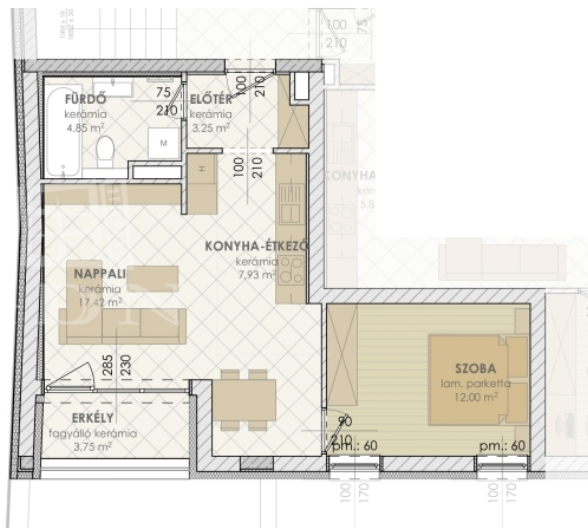

II. EMELET

helyiség neve	padlóburkolat	hasznos terület (m²)
L-B24 LAKÁS		
előtér	kerámia burk.	3,25
fürdő	csm. ker. lapburk.	4,85
nappali	kerámia burk.	17,42
konyha-étkező	kerámia burk.	7,93
szoba	lam. parketta	12,00
L-B24 lakás		45,45
fedett erkély	fg. kerámia	3,75
L-B24 LAKÁS HASZNOS ALAPTERÜLETE ÖSSZESEN:		49,20