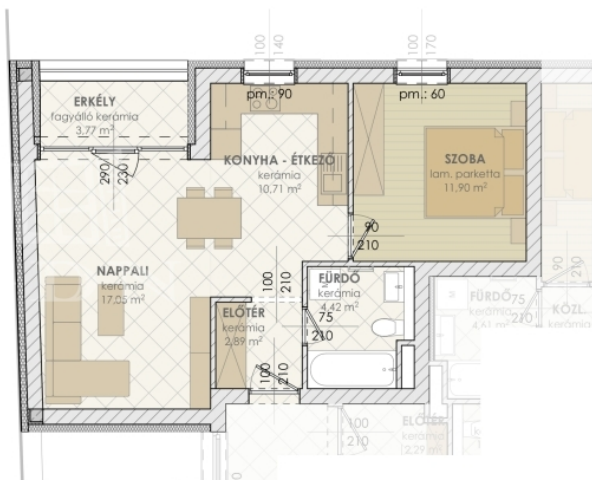

A ...

Kémeri-Szekernyés Tímea

+36-30-248-2485

t.kemeri@gdn-ingatlan.hu

| | |
|---------------------|-----------------------------|
| ID nummer | 397301 |
| Typ | Verkauf - Wohnung (Ziegel) |
| Wohnfläche | 47 m ² |
| Balkon/terrasse | 4 m ² |
| Zimmer | 2 Zimmer |
| Ansicht | Hof |
| Zustand | Neubau |
| Struktur | Tégla |
| Heizung | Wärmepumpe |
| Parkplatz | Garage/Stellplatz zu kaufen |
| Amerikanische Küche | Ja |
| Zugang zum garten | Nein |
| Top etage | Nein |
| Baujahr | 2026 |
| Doppelhaus | Nein |

VERKAUF

II. EMELET

| helyiség neve | padlóburkolat | hasznos terület (m ²) |
|---|--------------------|-----------------------------------|
| L-B21 LAKÁS | | |
| előtér | kerámia burk. | 2,89 |
| fürdő | csm. ker. lapburk. | 4,42 |
| konyha-étkező | kerámia burk. | 10,71 |
| nappali | kerámia burk. | 17,05 |
| szoba | lam. parketta | 11,90 |
| L-B21 lakás | | 46,97 |
| fedett erkély | fa, kerámia | 3,77 |
| L-B21 LAKÁS HASZNOS ALAPTERÜLETE ÖSSZESEN: | | 50,74 |